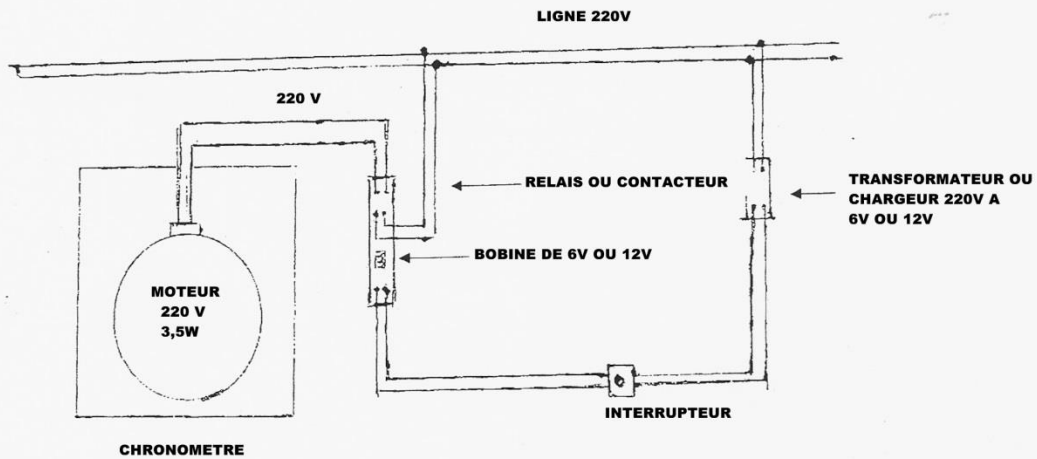

AFFICHEUR MURALE POUR LA NATATION

DT780

Chronomètre Piscine 4 aiguilles

Idéal pour l'entraînement personnel

Caractéristiques :

- Grand affichage : 80 x 80 cm
- Moteur à synchrone avec une extrême précision
- Boîtier en fibre de verre insensible à la corrosion et au chlore
- Aiguilles métalliques de 4 couleurs différentes : orange, bleue, rouge, verte ; permettant ainsi à 4 nageurs de chronométrer leur temps en toute autonomie
- Branchement sur secteur

**ATTENTION : POUR EVITER TOUTE RUPTURE DES DENTS D'ENGRENAGE DU MOTEUR,
NE PAS TOURNER LES AIGUILLES A LA MAIN**

**NOUS VOUS CONSEILLONS DE DECONNECTER LE CHRONOMETRE QUAND
CE DERNIER N'EST PAS UTILISE.**